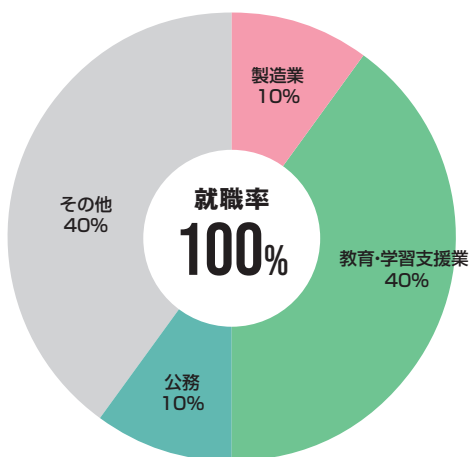

学類別就職データ(2023年)

循環農学類

就職者数 160 人	自営者数 32 名	進学者数 8 名
-------------------	------------------	-----------------

※2023年度より就職者数には自営者を含まない

食と健康学類 (管理栄養士コースを除く)

就職者数 81 人	自営者数 1 名	進学者数 2 名
------------------	-----------------	-----------------

※2023年度より就職者数には自営者を含まない

食と健康学類 (管理栄養士コース)

就職者数 44 人	自営者数 0 名	進学者数 1 名
------------------	-----------------	-----------------

※2023年度より就職者数には自営者を含まない

環境共生学類

就職者数 77 人	自営者数 2 名	進学者数 8 名
------------------	-----------------	-----------------

※2023年度より就職者数には自営者を含まない

獣医学類

獣医保健看護学類

就職者数 **103**人 自営者数 **1**名 進学者数 **3**名

※2023年度より就職者数には自営者を含まない

就職者数 **53**人 自営者数 **0**名 進学者数 **2**名

※2023年度より就職者数には自営者を含まない

大学院

就職者数 **10**人 自営者数 **0**名 進学者数 **1**名

※2023年度より就職者数には自営者を含まない