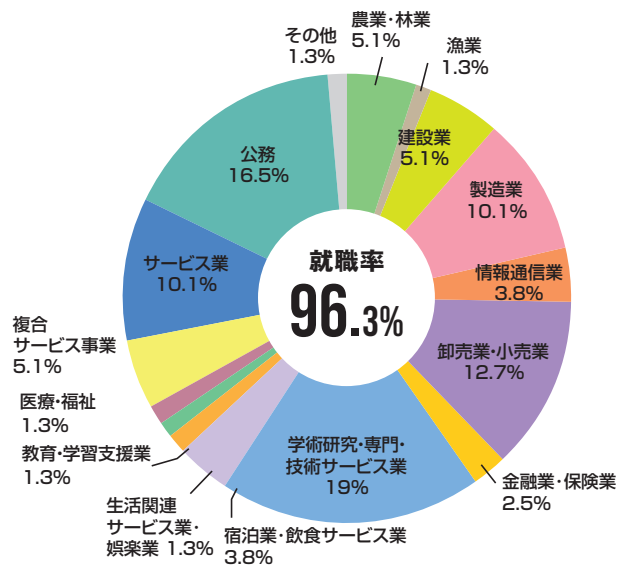

学類別就職データ(2023年)

循環農学類

就職者数 160 人	自営者数 32 名	進学者数 8 名
-------------------	------------------	-----------------

※2023年度より就職者数には自営者を含まない

食と健康学類 (管理栄養士コースを除く)

就職者数 81 人	自営者数 1 名	進学者数 2 名
------------------	-----------------	-----------------

※2023年度より就職者数には自営者を含まない

食と健康学類 (管理栄養士コース)

就職者数 44 人	自営者数 0 名	進学者数 1 名
------------------	-----------------	-----------------

※2023年度より就職者数には自営者を含まない

環境共生学類

就職者数 77 人	自営者数 2 名	進学者数 8 名
------------------	-----------------	-----------------

※2023年度より就職者数には自営者を含まない

獣医学類

獣医保健看護学類

就職者数 **103**人 自営者数 **1**名 進学者数 **3**名

※2023年度より就職者数には自営者を含まない

就職者数 **53**人 自営者数 **0**名 進学者数 **2**名

※2023年度より就職者数には自営者を含まない

大学院