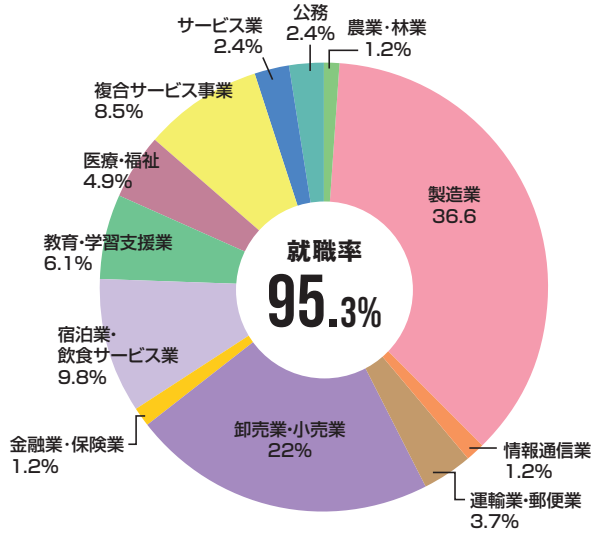

学類別就職データ(2023年)

循環農学類

就職者数 160 人	自営者数 32 名	進学者数 8 名
-------------------	------------------	-----------------

※2023年度より就職者数には自営者を含まない

食と健康学類 (管理栄養士コースを除く)

就職者数 81 人	自営者数 1 名	進学者数 2 名
------------------	-----------------	-----------------

※2023年度より就職者数には自営者を含まない

食と健康学類 (管理栄養士コース)

就職者数 44 人	自営者数 0 名	進学者数 1 名
------------------	-----------------	-----------------

※2023年度より就職者数には自営者を含まない

環境共生学類

就職者数 77 人	自営者数 2 名	進学者数 8 名
------------------	-----------------	-----------------

※2023年度より就職者数には自営者を含まない

獣医学類

獣医保健看護学類

就職者数 **103**人 自営者数 **1**名 進学者数 **3**名

※2023年度より就職者数には自営者を含まない

就職者数 **53**人 自営者数 **0**名 進学者数 **2**名

※2023年度より就職者数には自営者を含まない

大学院