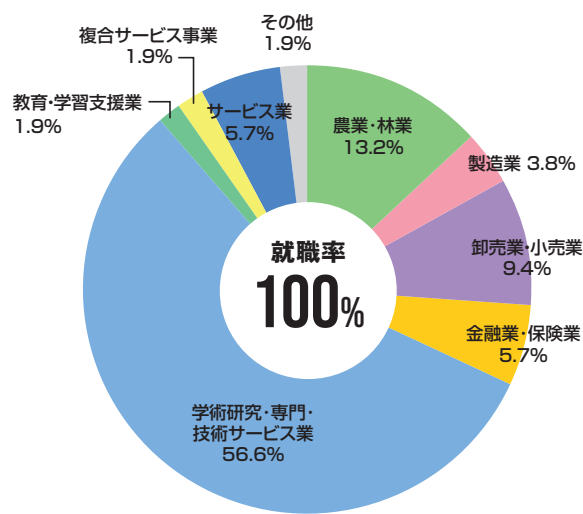

学類別就職データ(2023年)

循環農学類

就職者数 160 人	自営者数 32 名	進学者数 8 名
-------------------	------------------	-----------------

※2023年度より就職者数には自営者を含まない

食と健康学類 (管理栄養士コースを除く)

就職者数 81 人	自営者数 1 名	進学者数 2 名
------------------	-----------------	-----------------

※2023年度より就職者数には自営者を含まない

食と健康学類 (管理栄養士コース)

就職者数 44 人	自営者数 0 名	進学者数 1 名
------------------	-----------------	-----------------

※2023年度より就職者数には自営者を含まない

環境共生学類

就職者数 77 人	自営者数 2 名	進学者数 8 名
------------------	-----------------	-----------------

※2023年度より就職者数には自営者を含まない

獣医学類

獣医保健看護学類

就職者数 **103**人 自営者数 **1**名 進学者数 **3**名

※2023年度より就職者数には自営者を含まない

就職者数 **53**人 自営者数 **0**名 進学者数 **2**名

※2023年度より就職者数には自営者を含まない

大学院