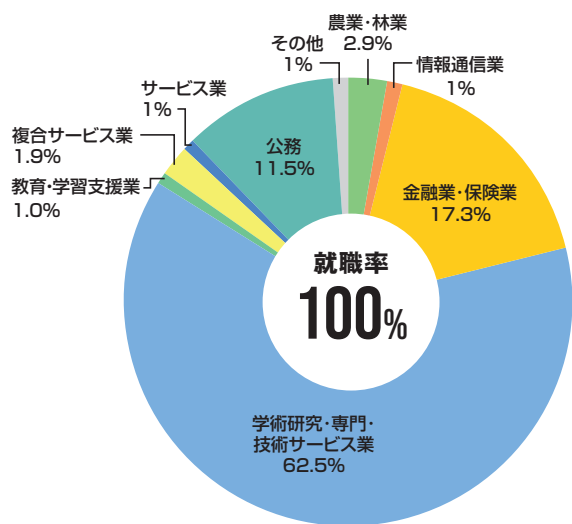

学類別就職データ(2023年)

循環農学類

就職者数 160 人	自営者数 32 名	進学者数 8 名
-------------------	------------------	-----------------

※2023年度より就職者数には自営者を含まない

食と健康学類 (管理栄養士コースを除く)

就職者数 81 人	自営者数 1 名	進学者数 2 名
------------------	-----------------	-----------------

※2023年度より就職者数には自営者を含まない

食と健康学類 (管理栄養士コース)

就職者数 44 人	自営者数 0 名	進学者数 1 名
------------------	-----------------	-----------------

※2023年度より就職者数には自営者を含まない

環境共生学類

就職者数 77 人	自営者数 2 名	進学者数 8 名
------------------	-----------------	-----------------

※2023年度より就職者数には自営者を含まない

獣医学類

獣医保健看護学類

就職者数 **103**人 自営者数 **1**名 進学者数 **3**名

※2023年度より就職者数には自営者を含まない

就職者数 **53**人 自営者数 **0**名 進学者数 **2**名

※2023年度より就職者数には自営者を含まない

大学院