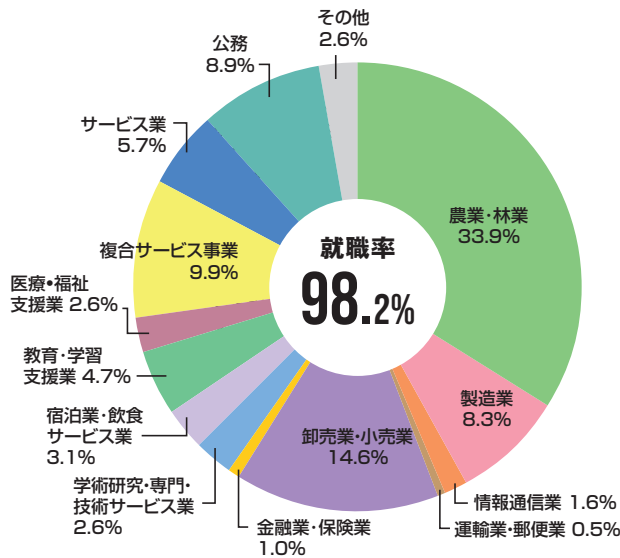

学類別就職データ(2023年)

循環農学類

就職者数 160 人	自営者数 32 名	進学者数 8 名
-------------------	------------------	-----------------

※2023年度より就職者数には自営者を含まない

食と健康学類 (管理栄養士コースを除く)

就職者数 81 人	自営者数 1 名	進学者数 2 名
------------------	-----------------	-----------------

※2023年度より就職者数には自営者を含まない

食と健康学類 (管理栄養士コース)

就職者数 44 人	自営者数 0 名	進学者数 1 名
------------------	-----------------	-----------------

※2023年度より就職者数には自営者を含まない

環境共生学類

就職者数 77 人	自営者数 2 名	進学者数 8 名
------------------	-----------------	-----------------

※2023年度より就職者数には自営者を含まない

獣医学類

獣医保健看護学類

就職者数 **103**人 自営者数 **1**名 進学者数 **3**名

※2023年度より就職者数には自営者を含まない

就職者数 **53**人 自営者数 **0**名 進学者数 **2**名

※2023年度より就職者数には自営者を含まない

大学院