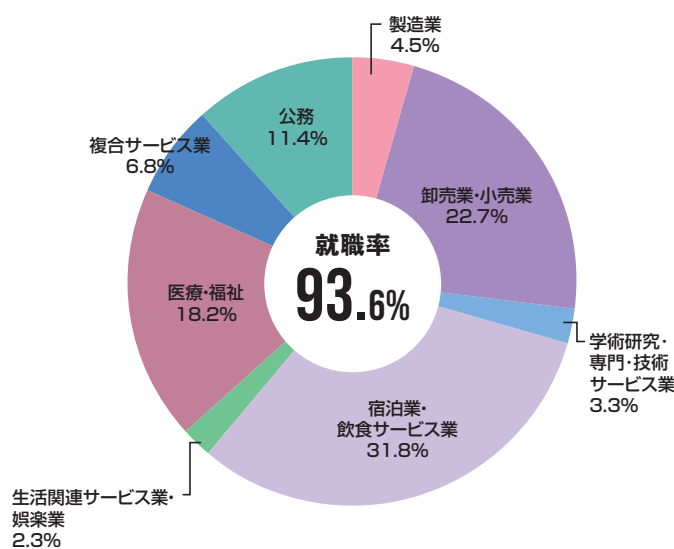

学類別就職データ(2023年)

循環農学類

就職者数 160 人	自営者数 32 名	進学者数 8 名
-------------------	------------------	-----------------

※2023年度より就職者数には自営者を含まない

食と健康学類 (管理栄養士コースを除く)

就職者数 81 人	自営者数 1 名	進学者数 2 名
------------------	-----------------	-----------------

※2023年度より就職者数には自営者を含まない

食と健康学類 (管理栄養士コース)

就職者数 44 人	自営者数 0 名	進学者数 1 名
------------------	-----------------	-----------------

※2023年度より就職者数には自営者を含まない

環境共生学類

就職者数 77 人	自営者数 2 名	進学者数 8 名
------------------	-----------------	-----------------

※2023年度より就職者数には自営者を含まない

獣医学類

獣医保健看護学類

就職者数 **103**人 自営者数 **1**名 進学者数 **3**名

※2023年度より就職者数には自営者を含まない

就職者数 **53**人 自営者数 **0**名 進学者数 **2**名

※2023年度より就職者数には自営者を含まない

大学院