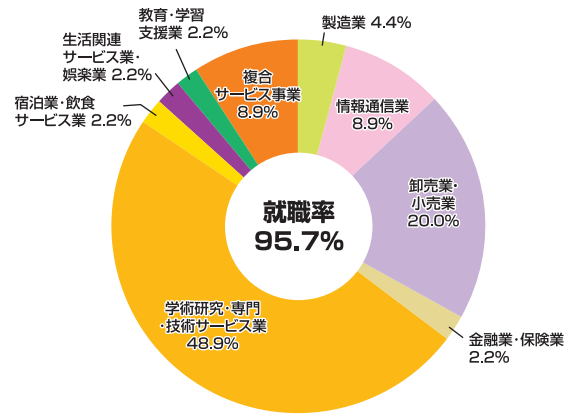

学類別就職データ(2021年)

循環農学類

就職者数	209人
(うち自営者数)	33名
進学者数	2名

食と健康学類(管理栄養士コースを除く)

就職者数	96人
(うち自営者数)	4名
進学者数	3名

食と健康学類(管理栄養士コース)

就職者数	34人
(うち自営者数)	0名
進学者数	0名

環境共生学類

就職者数	83人
(うち自営者数)	0名
進学者数	11名

獣医学類

就職者数	109人
(うち自営者数)	0名
進学者数	4名

獣医保健看護学類

就職者数	45人
(うち自営者数)	1名
進学者数	1名

大学院

就職者数	14人
(うち自営者数)	0名
進学者数	3名