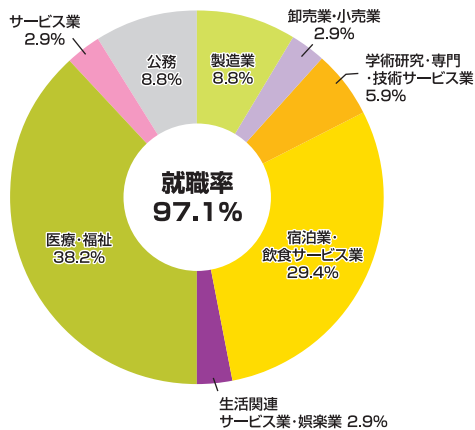

学類別就職データ(2021年)

循環農学類

就職者数	209人
(うち自営者数)	33名
進学者数	2名

食と健康学類(管理栄養士コースを除く)

就職者数	96人
(うち自営者数)	4名
進学者数	3名

食と健康学類(管理栄養士コース)

就職者数	34人
(うち自営者数)	0名
進学者数	0名

環境共生学類

就職者数	83人
(うち自営者数)	0名
進学者数	11名

獣医学類

就職者数	109人
(うち自営者数)	0名
進学者数	4名

獣医保健看護学類

就職者数	45人
(うち自営者数)	1名
進学者数	1名

大学院

就職者数	14人
(うち自営者数)	0名
進学者数	3名