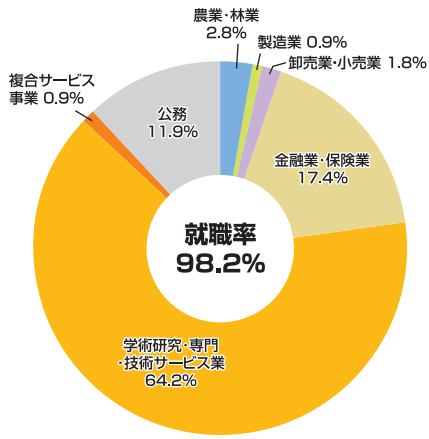

学類別就職データ(2021年)

循環農学類

就職者数	209人
(うち自営者数)	33名
進学者数	2名

食と健康学類(管理栄養士コースを除く)

就職者数	96人
(うち自営者数)	4名
進学者数	3名

食と健康学類(管理栄養士コース)

就職者数	34人
(うち自営者数)	0名
進学者数	0名

環境共生学類

就職者数	83人
(うち自営者数)	0名
進学者数	11名

獣医学類

就職者数	109人
(うち自営者数)	0名
進学者数	4名

獣医保健看護学類

就職者数	45人
(うち自営者数)	1名
進学者数	1名

大学院

就職者数	14人
(うち自営者数)	0名
進学者数	3名