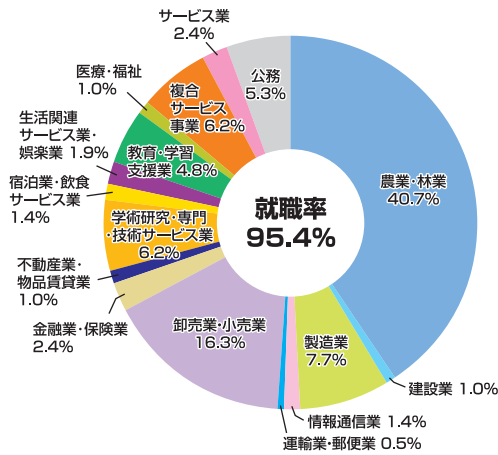

学類別就職データ(2021年)

循環農学類

就職者数	209人
(うち自営者数)	33名
進学者数	2名

食と健康学類(管理栄養士コースを除く)

就職者数	96人
(うち自営者数)	4名
進学者数	3名

食と健康学類(管理栄養士コース)

就職者数	34人
(うち自営者数)	0名
進学者数	0名

環境共生学類

就職者数	83人
(うち自営者数)	0名
進学者数	11名

獣医学類

就職者数	109人
(うち自営者数)	0名
進学者数	4名

獣医保健看護学類

就職者数	45人
(うち自営者数)	1名
進学者数	1名

大学院

就職者数	14人
(うち自営者数)	0名
進学者数	3名