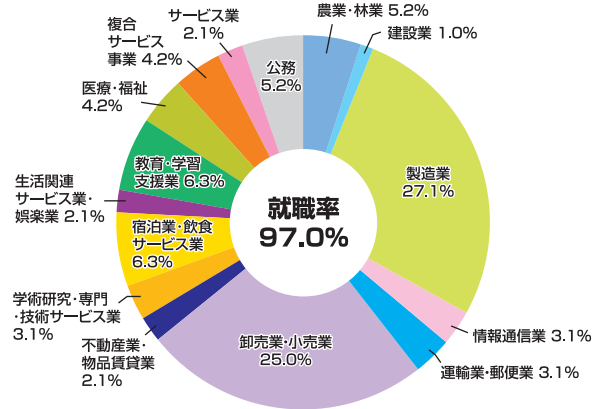

学類別就職データ(2021年)

循環農学類

就職者数	209人
(うち自営者数)	33名
進学者数	2名

食と健康学類(管理栄養士コースを除く)

就職者数	96人
(うち自営者数)	4名
進学者数	3名

食と健康学類(管理栄養士コース)

就職者数	34人
(うち自営者数)	0名
進学者数	0名

環境共生学類

就職者数	83人
(うち自営者数)	0名
進学者数	11名

獣医学類

就職者数	109人
(うち自営者数)	0名
進学者数	4名

獣医保健看護学類

就職者数	45人
(うち自営者数)	1名
進学者数	1名

大学院

就職者数	14人
(うち自営者数)	0名
進学者数	3名