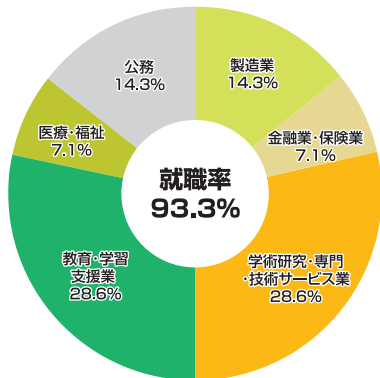

学類別就職データ(2021年)

循環農学類

就職者数	209人
(うち自営者数)	33名
進学者数	2名

食と健康学類(管理栄養士コースを除く)

就職者数	96人
(うち自営者数)	4名
進学者数	3名

食と健康学類(管理栄養士コース)

就職者数	34人
(うち自営者数)	0名
進学者数	0名

環境共生学類

就職者数	83人
(うち自営者数)	0名
進学者数	11名

獣医学類

就職者数	109人
(うち自営者数)	0名
進学者数	4名

獣医保健看護学類

就職者数	45人
(うち自営者数)	1名
進学者数	1名

大学院

就職者数	14人
(うち自営者数)	0名
進学者数	3名