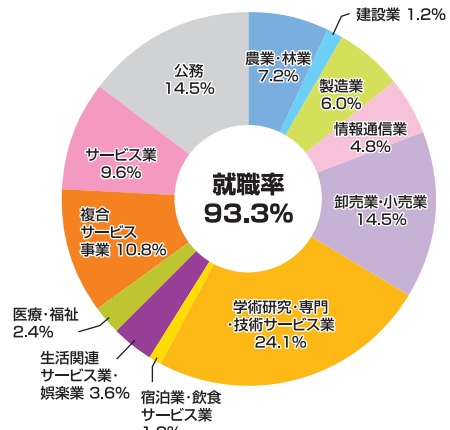

学類別就職データ(2021年)

循環農学類

就職者数	209人
(うち自営者数)	33名
進学者数	2名

食と健康学類(管理栄養士コースを除く)

就職者数	96人
(うち自営者数)	4名
進学者数	3名

食と健康学類(管理栄養士コース)

就職者数	34人
(うち自営者数)	0名
進学者数	0名

環境共生学類

就職者数	83人
(うち自営者数)	0名
進学者数	11名

獣医学類

就職者数	109人
(うち自営者数)	0名
進学者数	4名

獣医保健看護学類

就職者数	45人
(うち自営者数)	1名
進学者数	1名

大学院

就職者数	14人
(うち自営者数)	0名
進学者数	3名